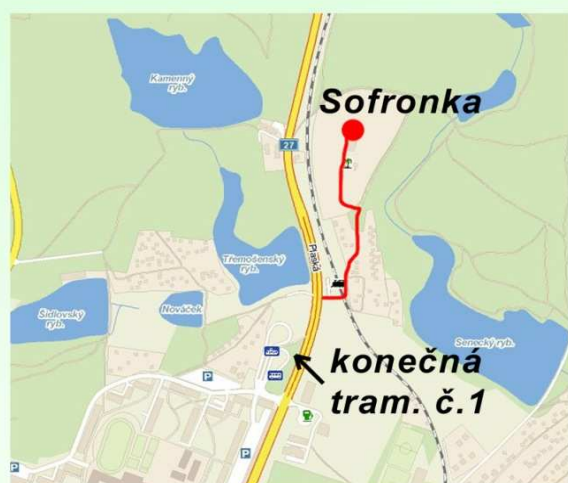

Program:

- ☞ Slavnostní otevření naučné stezky v arboretu Sofronka
- ☞ Exkurze s odborným výkladem v arboretu Sofronka v 9:00, 11:00, 13:00, 15:00 a 16:00
- ☞ Odborná přednáška zástupce Plzeňské teplárenské, a.s. v 10:00 a 14:00
- ☞ Prezentace činnosti pořadatelských a partnerských organizací od 9:00 do 17:00
- ☞ Ukázky prací mechanizace (práce harwestoru, traktoru, pily, štěpkovače) od 9:00 do 17:00
- ☞ Ukázky lesní pedagogiky v okolí Sofronky a Seneckého rybníka od 9:00 do 13:00
- ☞ Promítání filmů s lesnickou tematikou od 9:00 do 17:00

Přístupová cesta pouze pěšky od železniční zastávky Plzeň - Bolevec přes zahrádkářskou kolonii (v mapce značeno červeně)